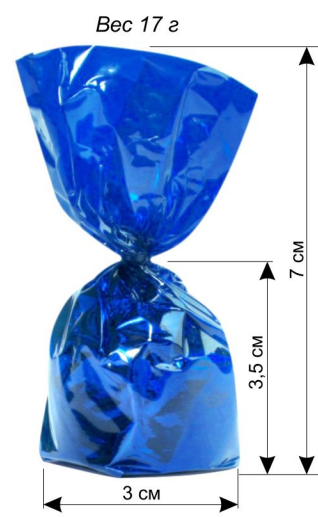

Вес 17 г

Сравнение со стандартной конфетой