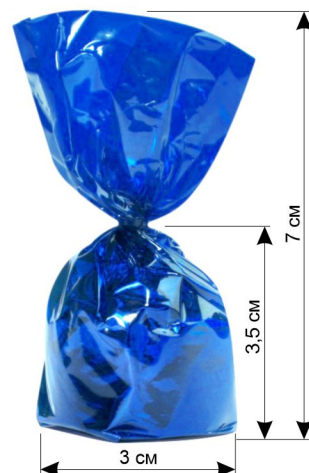

КОНФЕТЫ МИНИ «ШОКО-ДЕТКИ»

Со вкусом смелой карамели

Со вкусом озорных сливок

Со вкусом дерзкого шоколада

Со вкусом нахального фундука

Со вкусом арахисового пралине

Со вкусом ловкой фисташки

Вес короба «телевизор»: 1 кг
Срок годности: 6 мес

Вес 17 г

Сравнение со стандартной конфетой

Вес 4 г

Торговая марка «ШокоПапа»

610004, Россия, Кировская область, г. Киров, ул. Ленина д. 2/7,
тел.: 8(8332)386-000, 386-200. E-mail: info@vyatkond.ru

КОНФЕТЫ МИНИ