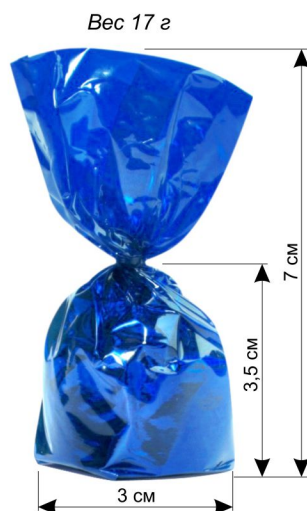

Сравнение
со стандартной
конфетой